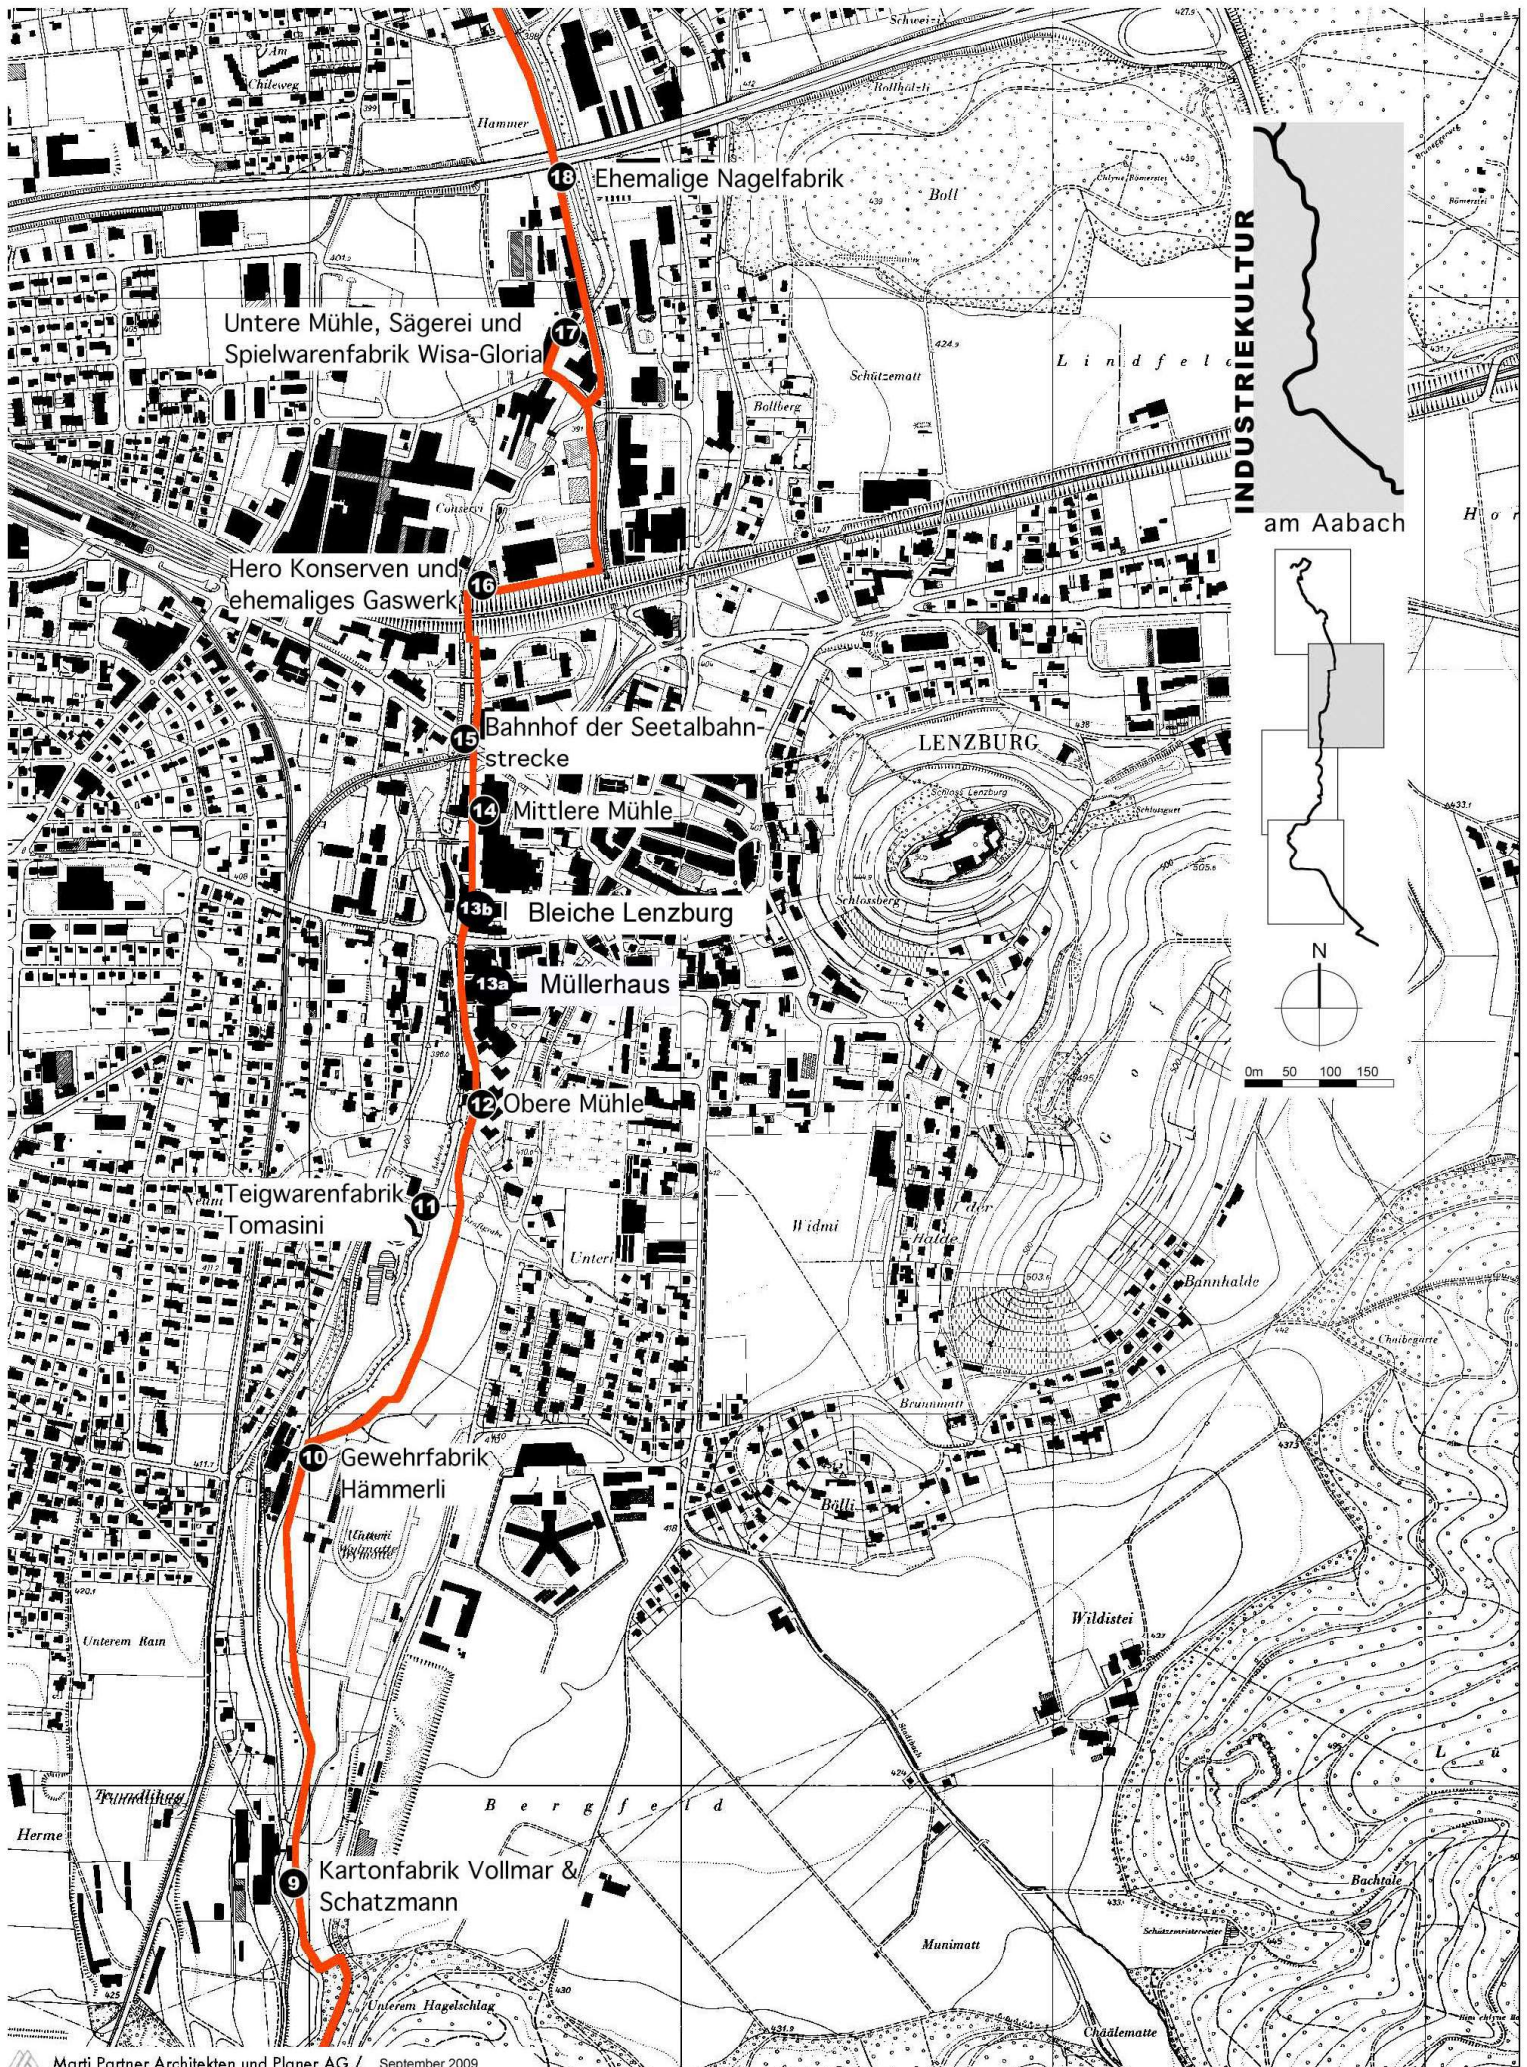

Altes Stellwerk

Hellmühle

Manufaktur Laue und Kupferdrahtisolierwerk

Manufaktur Laue und Kupferdrahtisolierwerk

Bahnhof Wildegg und Jura-Cement-Fabrik

Wildegg

Stahlwollefabrik und Weberei Brunner

Mühle, Gipsmühle und Tabakstampfe

Schweizerische Leinen-industrie und Hetex Garn

Ehemalige Nagelfabrik

INDUSTRIEKULTUR

am Aabach

0m 50 100 150

- 18 Ehemalige Nagelfabrik
- 17 Untere Mühle, Sägerei und Spielwarenfabrik Wisa-Gloria
- 16 Hero Konserven und ehemaliges Gaswerk
- 15 Bahnhof der Seetalbahnstrecke
- 14 Mittlere Mühle
- 13b Bleiche Lenzburg
- 13a Müllerhaus
- 12 Obere Mühle
- 11 Teigwarenfabrik Tomasini
- 10 Gewehrfabrik Hämmerli
- 9 Kartonfabrik Vollmar & Schatzmann

INDUSTRIEKULTUR

am Aabach

INDUSTRIEKULTUR

am Aabach

0m 50 100 150

INDUSTRIEKULTUR