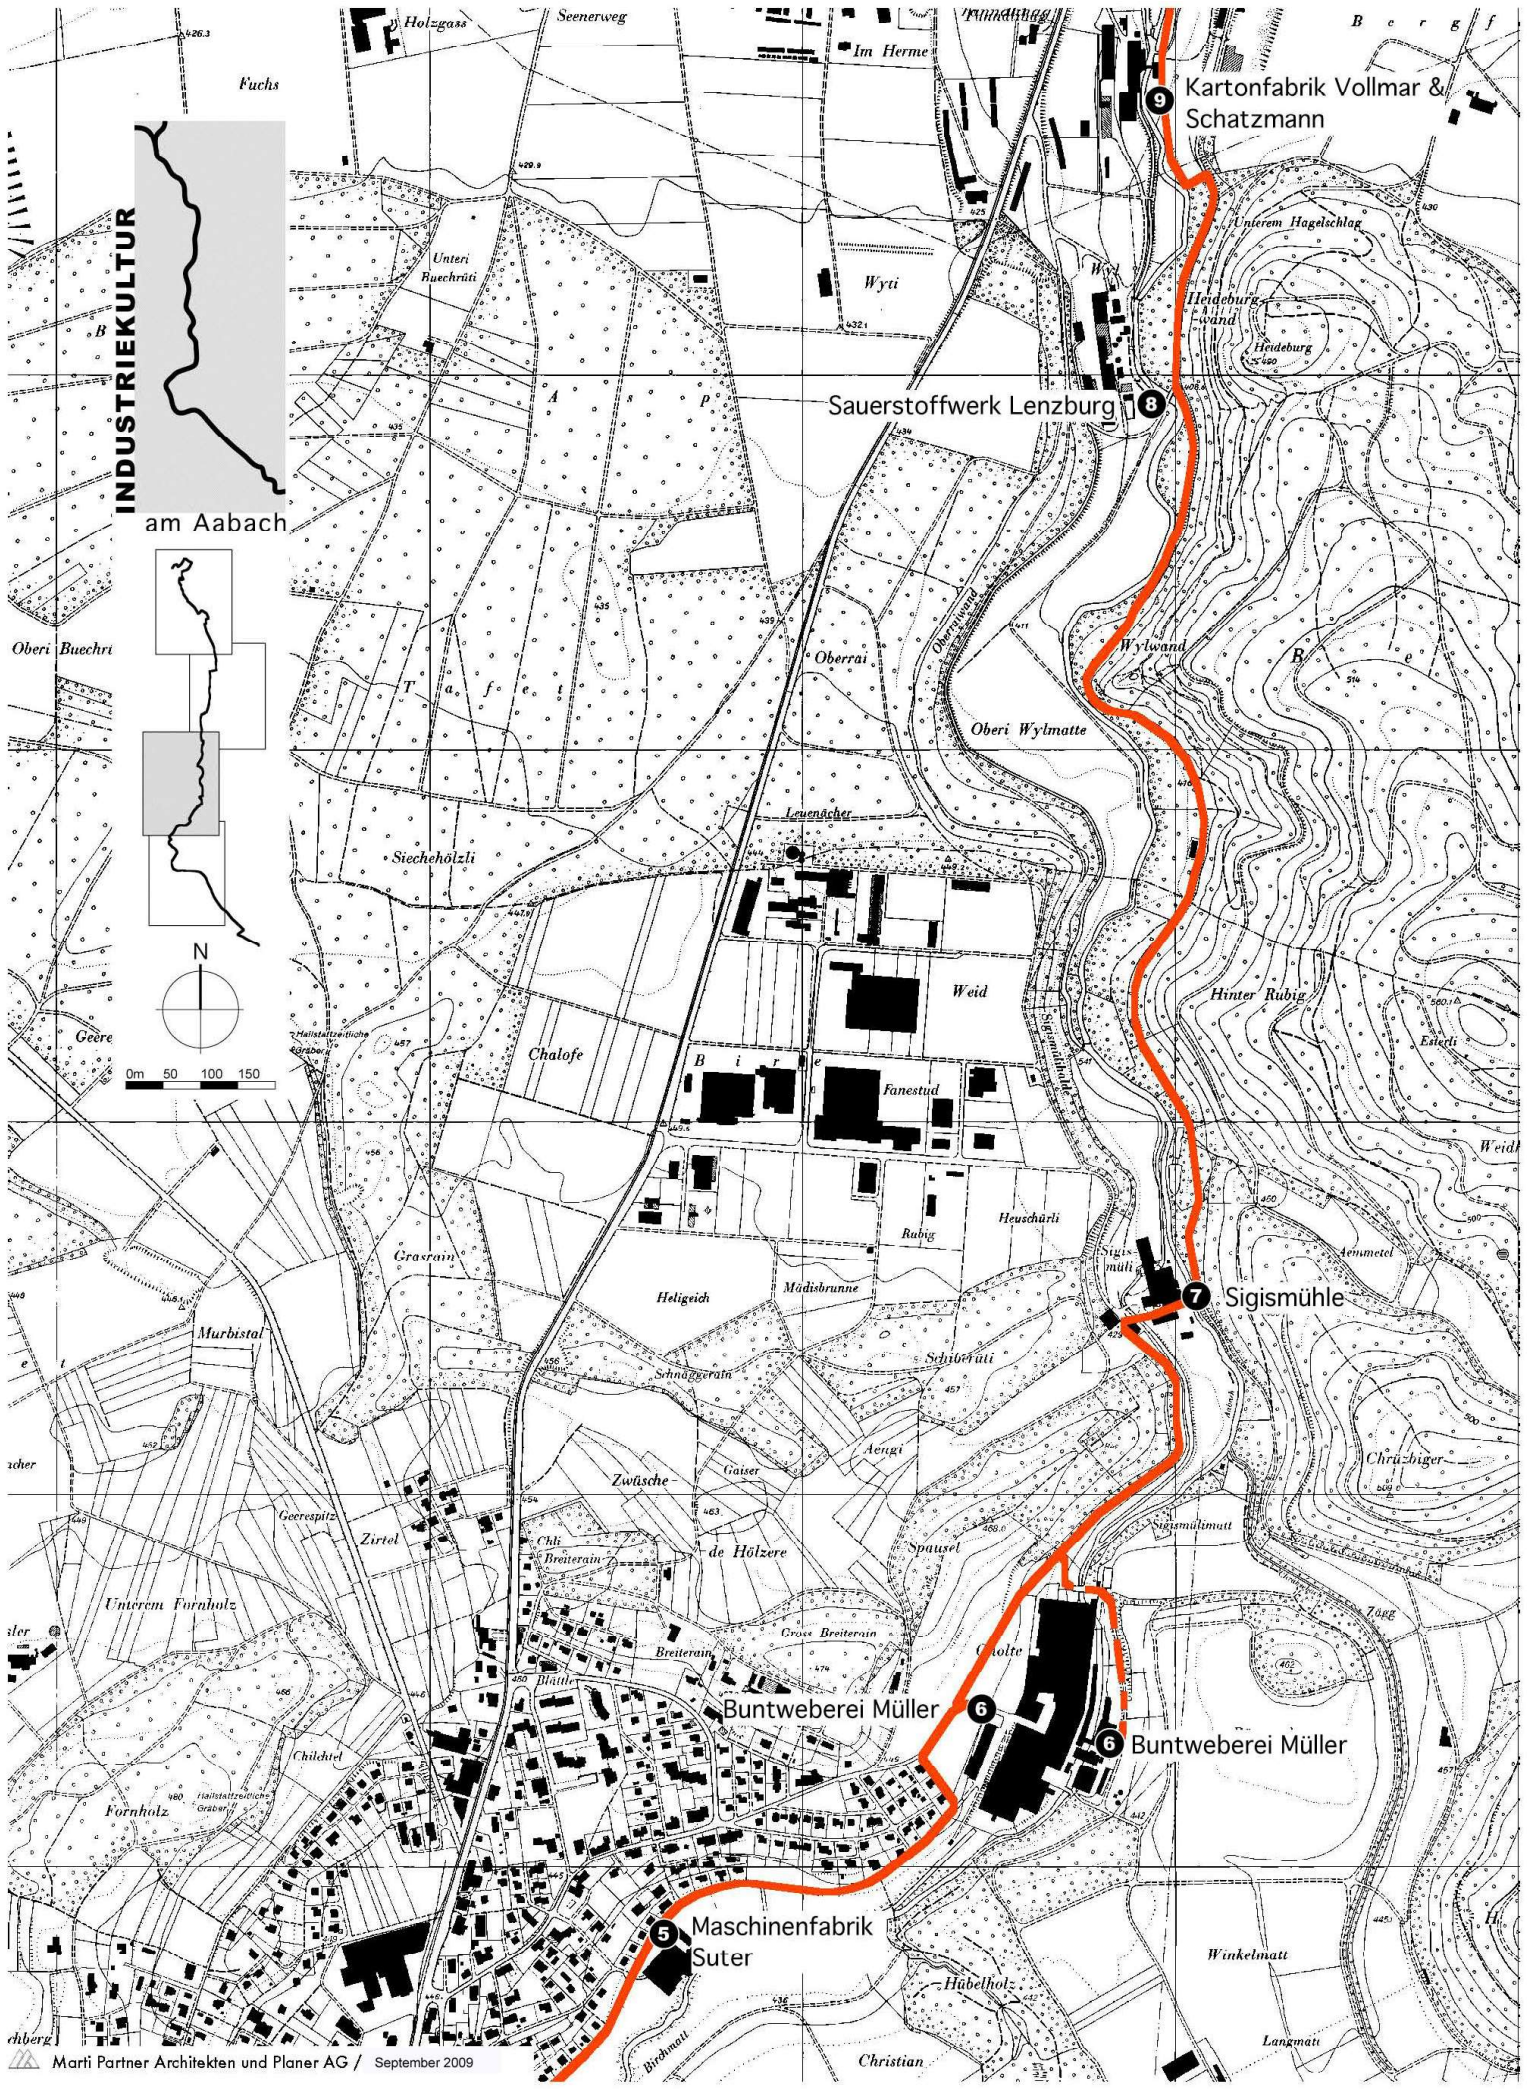

Altes Stellwerk

Hellmühle

Manufaktur Laue und Kupferdrahtisolierwerk

Manufaktur Laue und Kupferdrahtisolierwerk

Bahnhof Wildegg und Jura-Cement-Fabrik

Wildegg

Stahlwollefabrik und Weberei Brunner

Mühle, Gipsmühle und Tabakstampfe

Schweizerische Leinen-industrie und Hetex Garn

Ehemalige Nagelfabrik

INDUSTRIEKULTUR

am Aabach

0m 50 100 150

- 18 Ehemalige Nagelfabrik
- 17 Untere Mühle, Sägerei und Spielwarenfabrik Wisa-Gloria
- 16 Hero Konserven und ehemaliges Gaswerk
- 15 Bahnhof der Seetalbahnstrecke
- 14 Mittlere Mühle
- 13b Bleiche Lenzburg
- 13a Müllerhaus
- 12 Obere Mühle
- 11 Teigwarenfabrik Tomasini
- 10 Gewehrfabrik Hämmerli
- 9 Kartonfabrik Vollmar & Schatzmann

INDUSTRIEKULTUR

am Aabach

INDUSTRIEKULTUR

am Aabach

0m 50 100 150

INDUSTRIEKULTUR