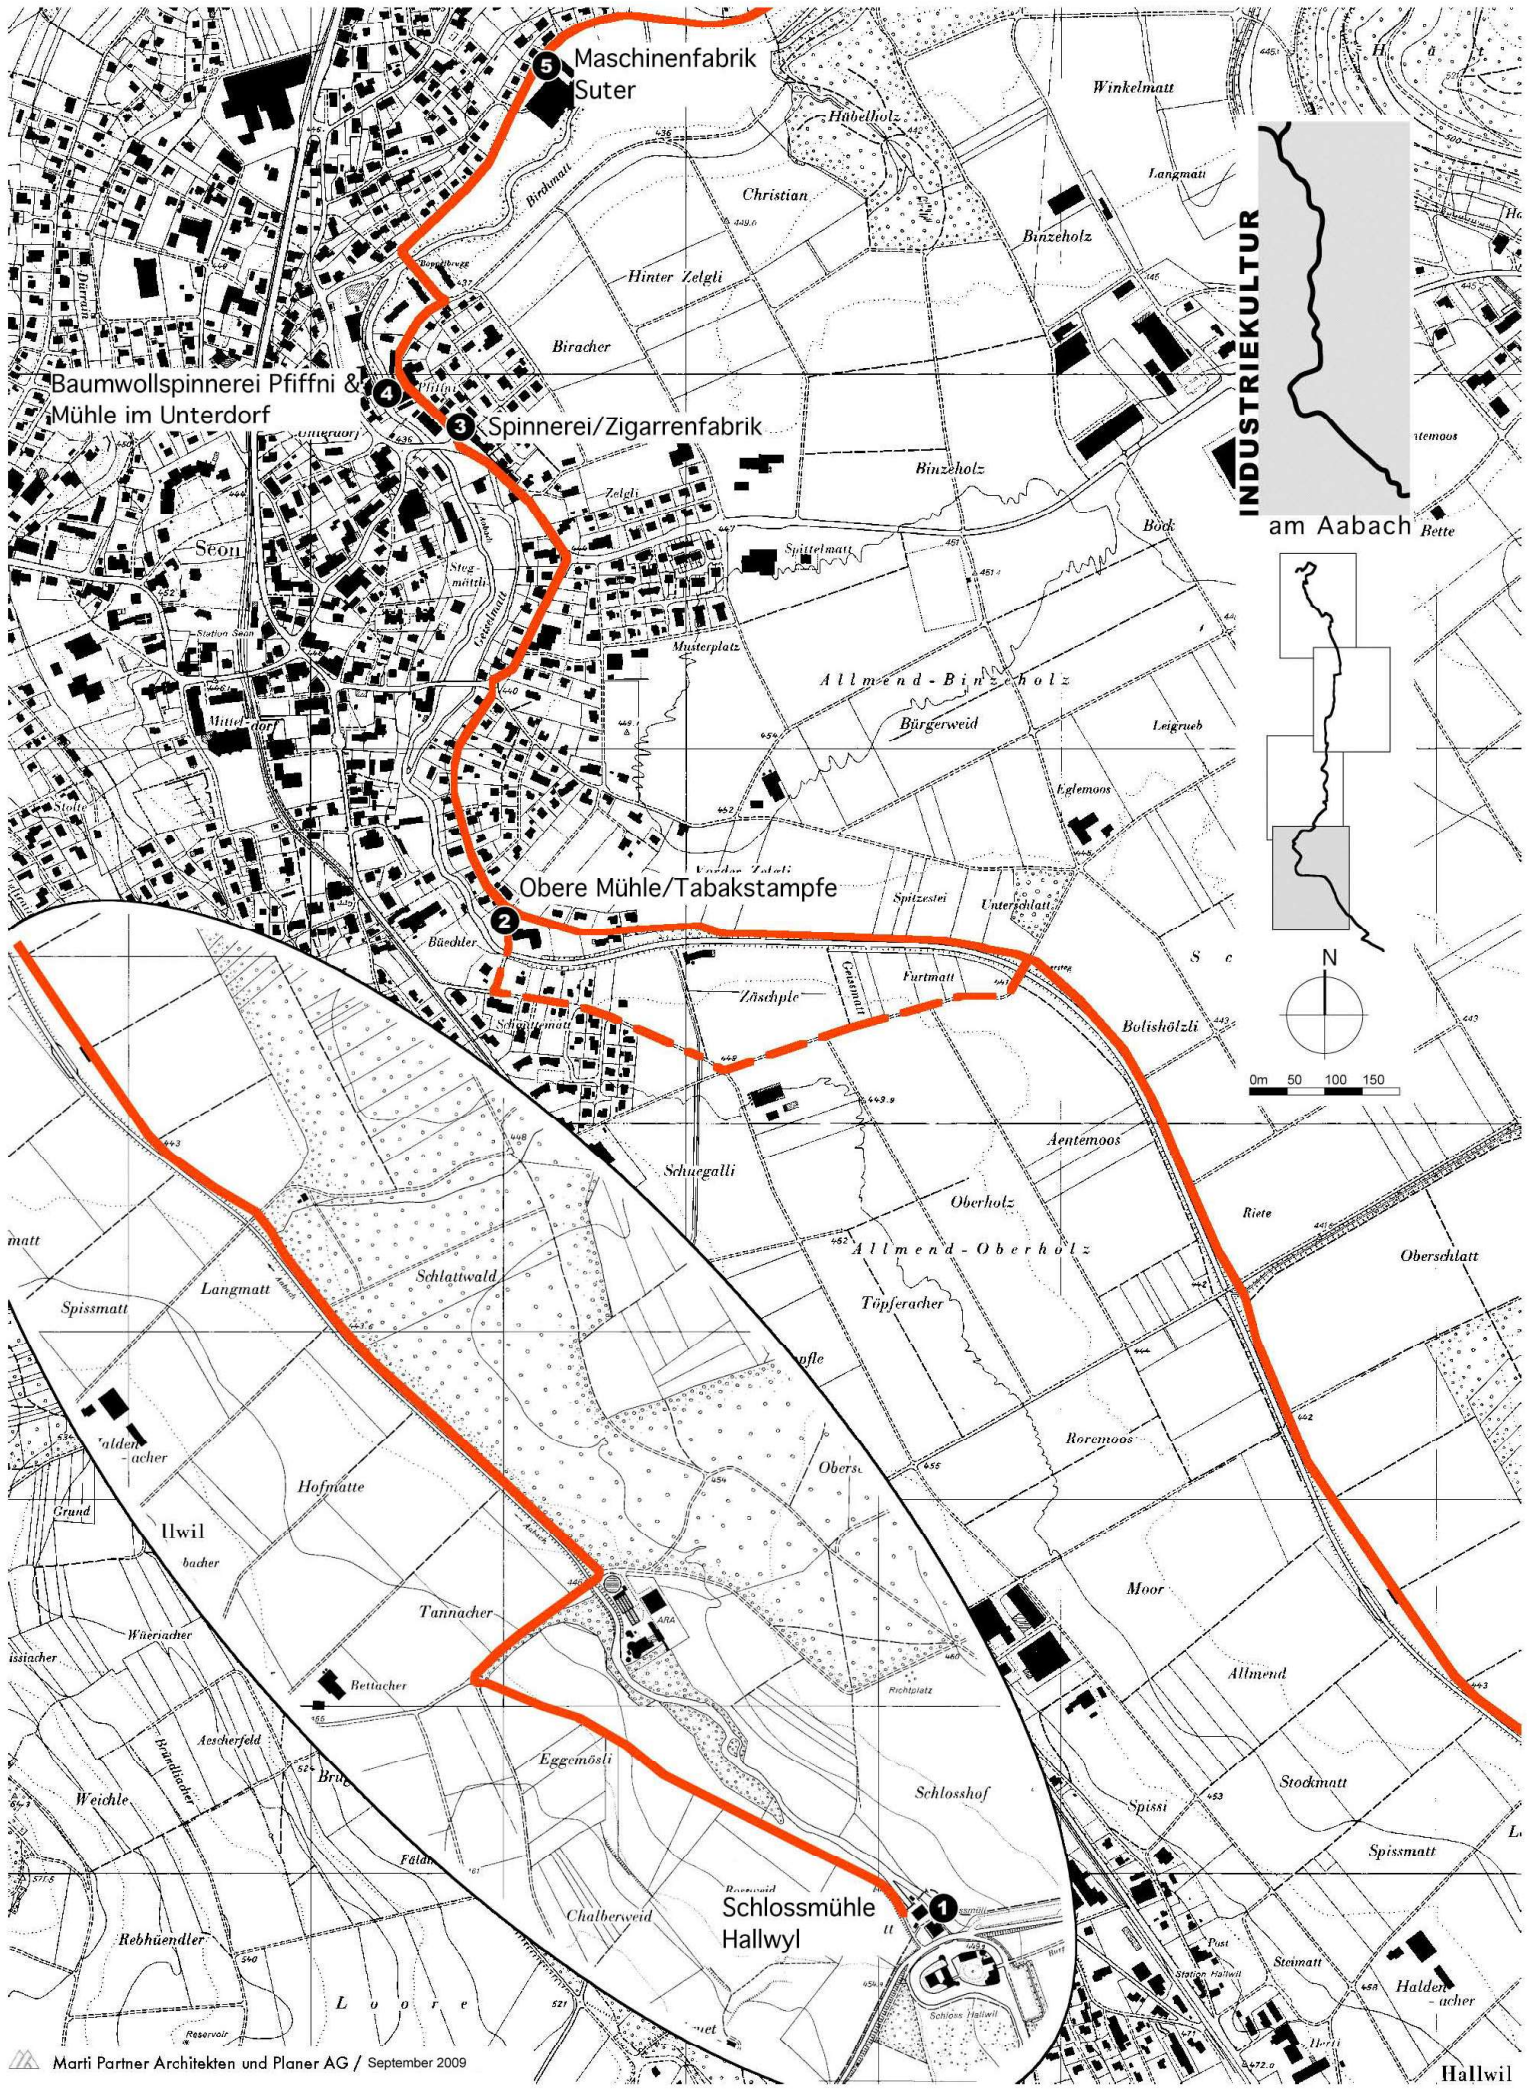

Altes Stellwerk

Hellmühle

Manufaktur Laue und Kupferdrahtisolierwerk

Manufaktur Laue und Kupferdrahtisolierwerk

Bahnhof Wildegg und Jura-Cement-Fabrik

Wildegg

Stahlwollefabrik und Weberei Brunner

Mühle, Gipsmühle und Tabakstampfe

Schweizerische Leinen-industrie und Hetex Garn

Ehemalige Nagelfabrik

INDUSTRIEKULTUR

am Aabach

0m 50 100 150

- 18 Ehemalige Nagelfabrik
- 17 Untere Mühle, Sägerei und Spielwarenfabrik Wisa-Gloria
- 16 Hero Konserven und ehemaliges Gaswerk
- 15 Bahnhof der Seetalbahnstrecke
- 14 Mittlere Mühle
- 13b Bleiche Lenzburg
- 13a Müllerhaus
- 12 Obere Mühle
- 11 Teigwarenfabrik Tomasini
- 10 Gewehrfabrik Hämmerli
- 9 Kartonfabrik Vollmar & Schatzmann

INDUSTRIEKULTUR

am Aabach

INDUSTRIEKULTUR

am Aabach

0m 50 100 150

INDUSTRIEKULTUR