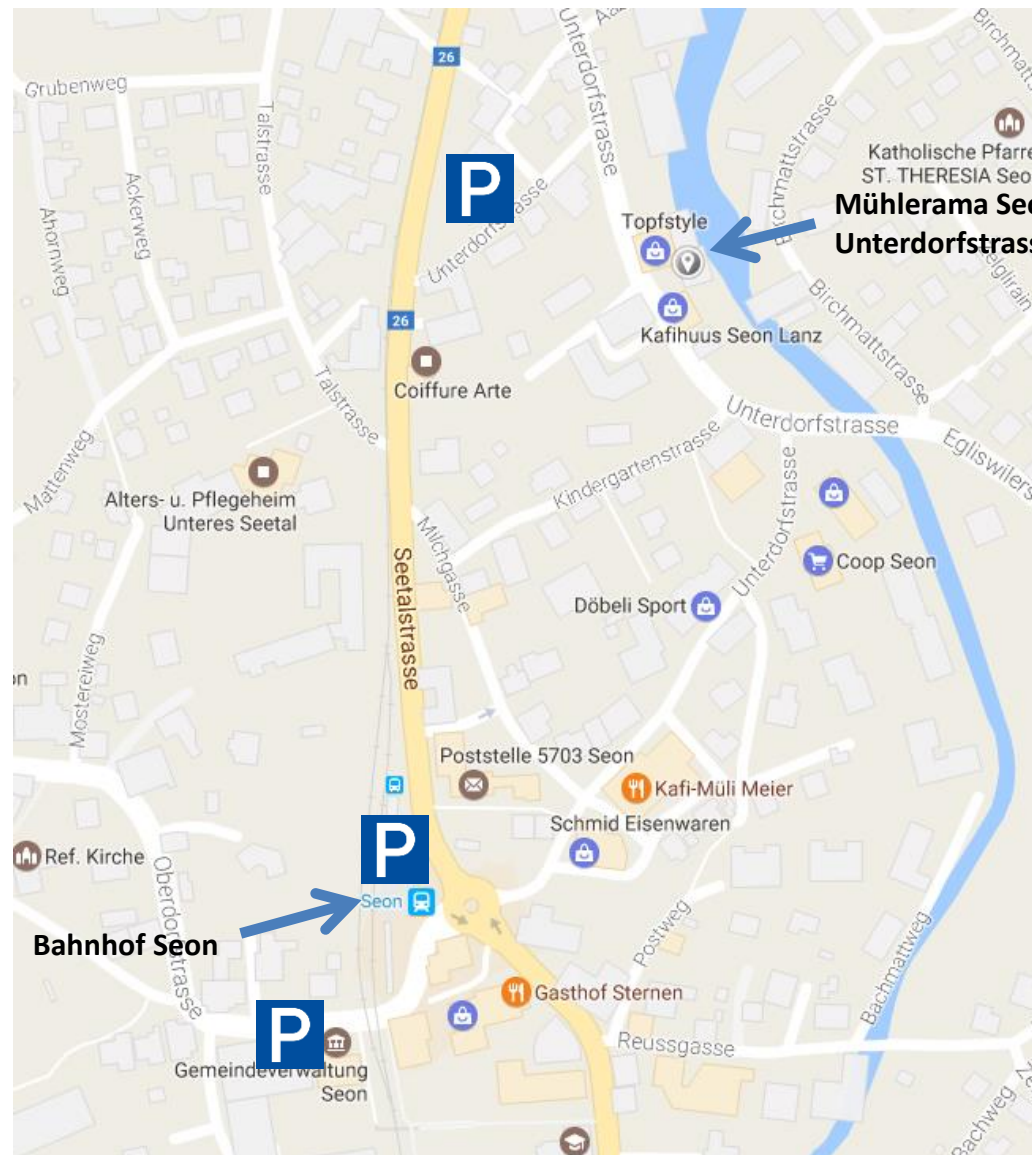

GRÖSSTE
TOPFÄUSSERLEZUNG

1795

EGLISWIL
SEENGEN

HALLWIL

2005

MARCEL
LEHNBURG

Mühlerama Seon - so erreichen Sie uns

Mit dem Zug ab Zürich

Zürich ab immer
XX:08 (= 38 Minuten) oder
XX:38 (= 32 Minuten)

In Lenzburg umsteigen auf
Seetalbahn Richtung Luzern

Lenzburg ab
XX:04 oder XX:38

Fussweg rund 5 Minuten

Mit dem Auto

Ausfahrt Aarau Ost ist
besser als Ausfahrt Lenzburg
(Feierabendverkehr)

Wenige Parkplätze 100m von
Mühle Zufahrt von
Unterdorfstrasse beschildert
oder öffentliche Parkplätze im
Dorf (Bahnhof, Gemeindehaus)

von Lenzburg Abzweigung Egliswil

von Egliswil

von Beinwil Kreisel Unterdorfstrasse